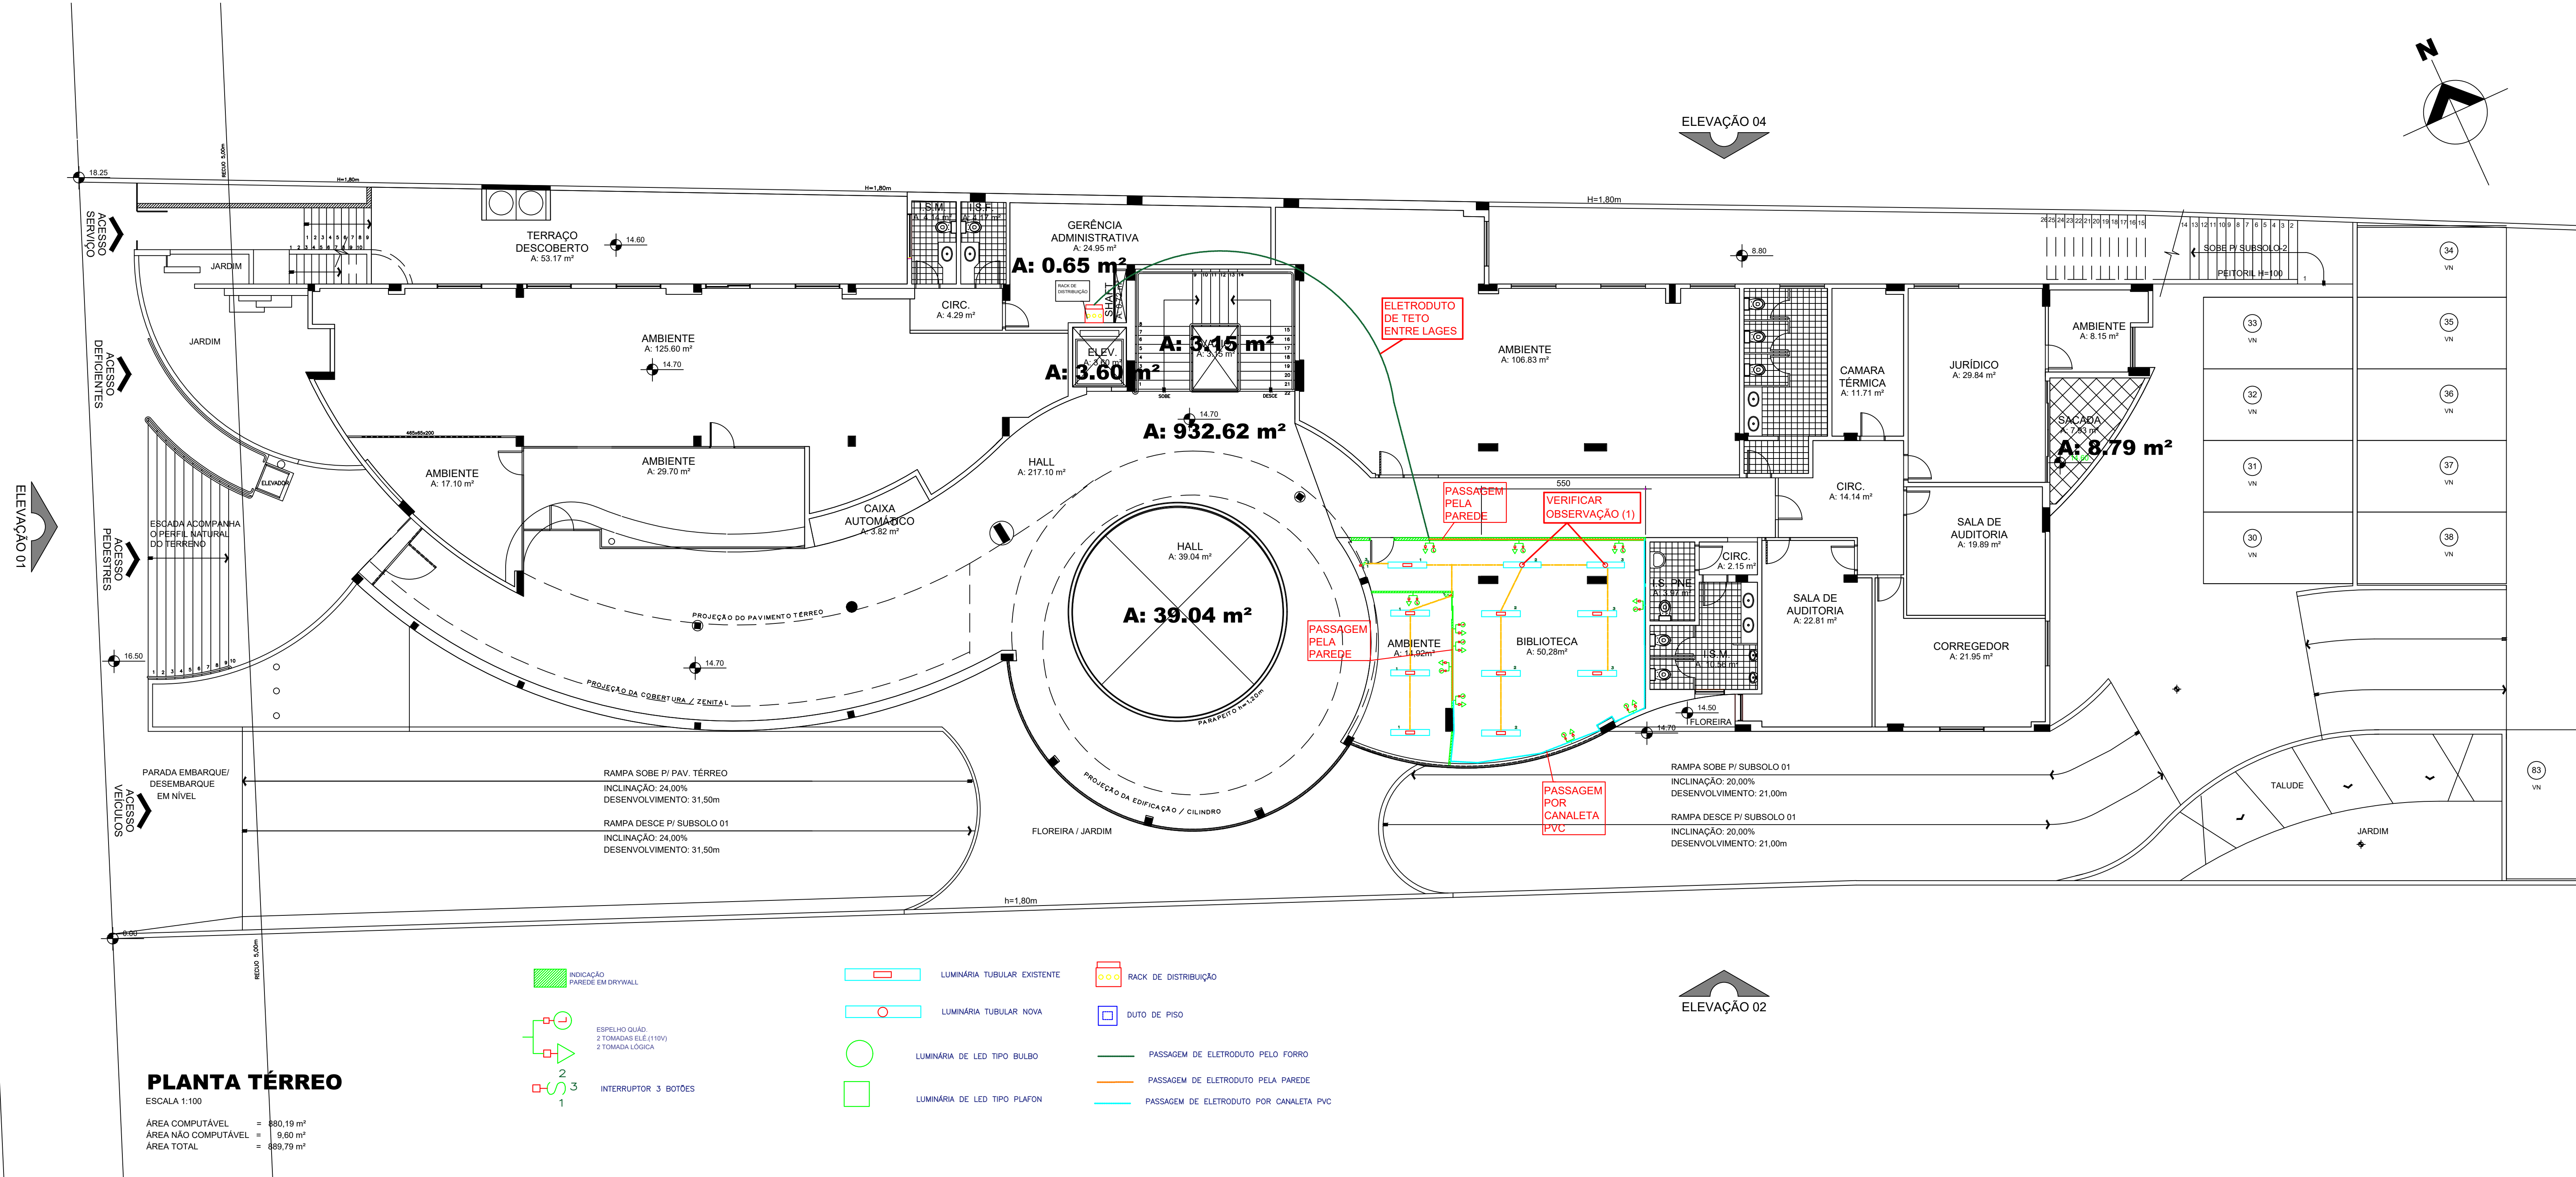

RUA VICTÓRIO VIEZZER (N420)

GUIA REBAIXADA 5,50m

RUA VICTÓRIO VIEZZER (N420)

ELEVAÇÃO 01

OBSERVAÇÕES:
1- REVERER AS LUMINÁRIAS DO TIPO BUBLO E INSERIR LUMINÁRIAS TUBULARES DO MODELO DO CRV - PR

REVISÃO	A	XX	XX	XX	XX
REV.	DATA	REFERÊNCIA	DESENHO		