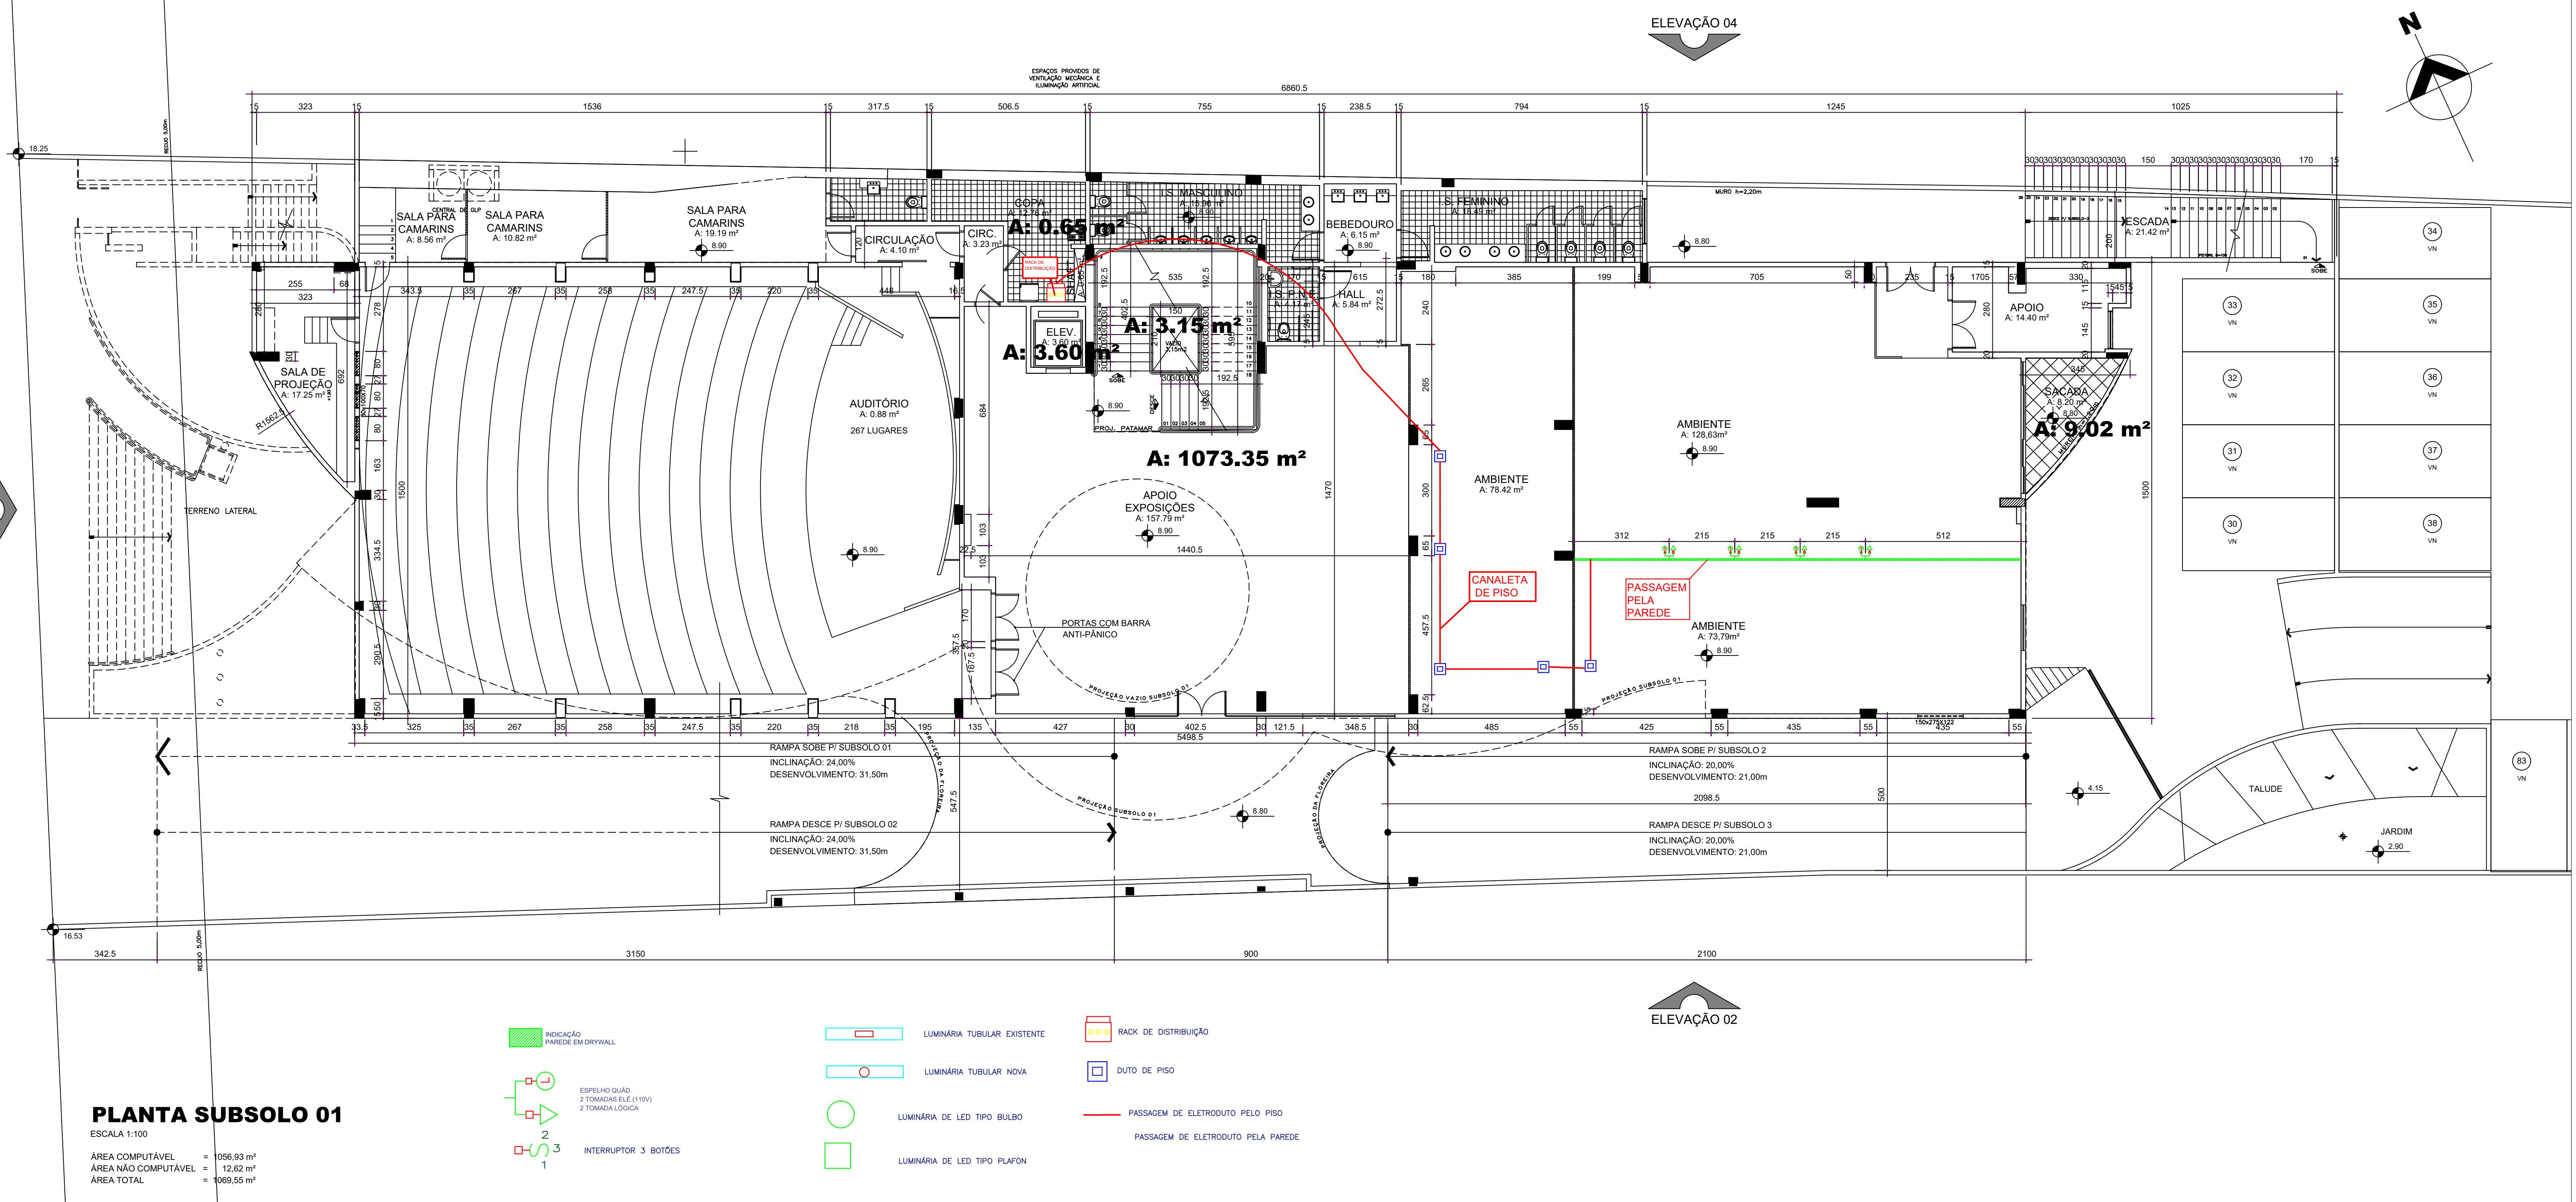

RUA VICTÓRIO VIEZZER (N420)

GUIA REBAIXADA 5,50m

RUA VICTÓRIO VIEZZER (N420)

ELEVAÇÃO 01

OBSERVAÇÕES:
1- REVERER AS LUMINÁRIAS DO TIPO BUBLO E INSERIR LUMINÁRIAS TUBULARES DO MODELO DO CRV - PR

REVISÃO	A	XX	XX	XX	XX
REV.	DATA	REFERÊNCIA	DESENHO		